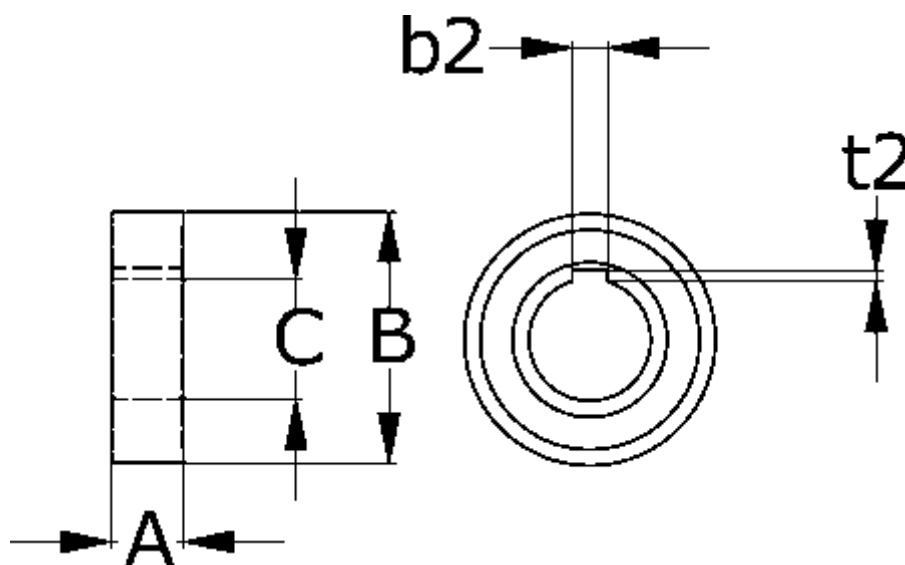

Varenummer: 5798012505

Beskrivelse: Tsubaki Friløbsleje BB25-2GD-1K-K
d=25 D=52 T=20, forsejlet leje med indvendig not gummitætning

Mål

A	= 20
B	= 52
b2	= 8
C	= 25
Moment (Nm)	= 78
t2	= 1.5